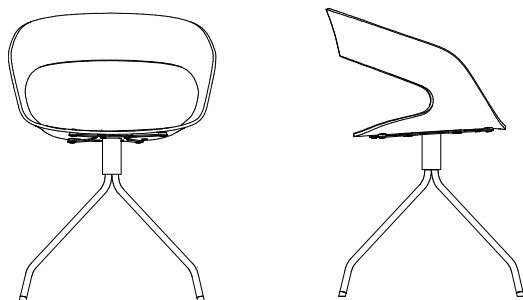

Chat swivel
Jakob Wagner, Denmark

Dimensions:
W 58,5 x D 54 x H 45,5/78 cm

Coque en multiplis moulé, structure pivotante chromée ou laquée noir, blanc. Patins en feutre.

	Bouleau verni	401
	Bouleau blanchi	410
	Bouleau teinté	410
	* teintes standard: wengé, noyer, noir teinte spécifique sur demande	
NEW!	Bouleau verni pigmenté dans toutes les teintes du nuancier RAL	423
	* Qté min. 6. Toute commande d'une quantité inférieure fera l'objet d'une majoration	
	Chêne verni	416
	Chêne blanchi	428
	Chêne teinté	428
	* teintes standard: wengé, noyer, noir teinte spécifique sur demande	
NEW!	Chêne verni pigmenté dans toutes les teintes du nuancier RAL	436
	* Qté min. 6. Toute commande d'une quantité inférieure fera l'objet d'une majoration	
	Noyer verni	436
	Zebrano verni	481
	Wengé verni	492

Assise tapissée amovible

Tissu	
Camira: Xtreme Plus	44
Camira: Oxygen, Blazer (wool)	47
Kvadrat: Canvas, Cava, Clara, Field, Pause, Pro, Lazio, Remix	53
Kvadrat: Divina, Divina MD, Divina melange, Hallingdal, Plot, Steelcut, Steelcut Trio, Tonus, Topas	68
Vinyle (Simili-cuir)	
Corium: Palette	47
Cuir	
Sorensen leather: Tango	61
Black, Chocolate, White, Sand, Grey	
*Autre coloris sur demande	
COM	37
Fabric consumption (width 1,40m): 1m for 6 seats	
Leather consumption: 1m² for 4 seats	

Options:

Structure laquée dans les teintes RAL sur demande.

Patins en plastique (sans majoration)

NEW! Les patins se changent facilement grâce au nouveau système Quick-clic

Finitions spéciales de bois ou revêtements spécifiques sur demande

* Les prix incluent la livraison dans toute la France pour toute commande supérieure à 1000 €. Pour toute commande inférieure à 1000 €, une participation aux frais de transport de 70 € vous sera facturée