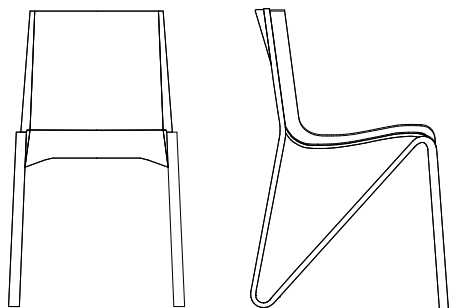

Dimensions:
W 45 x D 55 x H 46/78,5 cm

Multiplis moulé, patins en feutre. Empilable jusqu'à 15 unités.

		Assise tapissée amovible	Seat	Seat and back
	Bouleau verni	260		
	Bouleau blanchi	278		
	Bouleau teinté	278		
	* teintes standard: wengé, noyer, noir teinte spécifique sur demande			
NEW!	Bouleau verni pigmenté dans toutes les teintes du nuancier RAL	291		
	* Qté min. 6. Toute commande d'une quantité inférieure fera l'objet d'une majoration			
	Chêne verni	288		
	Chêne blanchi	301		
	Chêne teinté	301		
	* teintes standard: wengé, noyer, noir teinte spécifique sur demande			
NEW!	Chêne verni pigmenté dans toutes les teintes du nuancier RAL	315		
	* Qté min. 6. Toute commande d'une quantité inférieure fera l'objet d'une majoration			
	Noyer verni	307		
	Zebrano verni	341		
	Wengé verni	365		
		Tissu		
		Camira: Xtreme Plus	44	77
		Camira: Oxygen, Blazer (wool)	47	83
		Kvadrat: Canvas, Cava, Clara, Field, Pause, Pro, Lazio, Remix	53	95
		Kvadrat: Divina, Divina MD, Divina melange,	68	118
		Hallingdal, Plot, Steelcut, Steelcut Trio, Tonus, Topas		
		Vinyle (Simili-cuir)		
		Corium: Palette	47	83
		Cuir		
		Sorensen leather: Tango	61	107
		Black, Chocolate, White, Sand, Grey		
		*Autre coloris sur demande		
		COM	37	64
		Fabric consumption (width 1,40m): 1m for 6 seats or 3 sets of seat and back		
		Leather consumption: 1m² for 4 seats or 2 sets of seat and back		

Options:

	Pièce de liaison en aluminium	47
	Patins en plastique (sans majoration)	
NEW!	Les patins se changent facilement grâce au nouveau système Quick-clic	

Finitions spéciales de bois ou revêtements spécifiques sur demande

* Les prix incluent la livraison dans toute la France pour toute commande supérieure à 1000 €. Pour toute commande inférieure à 1000 €, une participation aux frais de transport de 70 € vous sera facturée