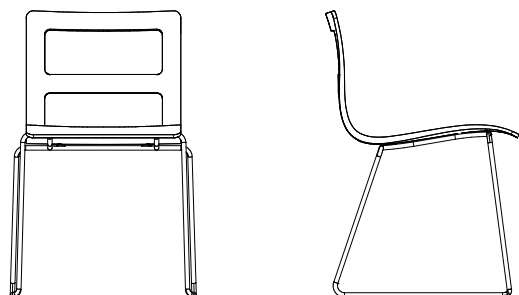

Dimensions:
W 51 x D 52,6 x H 46/85,5 cm

Coque en multiplis moulé, structure tubulaire chromée ou laquée noir, blanc. Patins en feutre. Empilable jusqu'à 8 unités.

			Assise tapissée amovible	
	Bouleau verni	225	Tissu	
	Bouleau blanchi	234	Camira: Xtreme Plus	44
	Bouleau teinté	234	Camira: Oxygen, Blazer (wool)	47
	* teintes standard: wengé, noyer, noir		Kvadrat: Canvas, Cava, Clara, Field, Pause, Pro, Lazio, Remix	53
	teinte spécifique sur demande		Kvadrat: Divina, Divina MD, Divina mélange, Hallingdal, Plot, Steelcut, Steelcut Trio, Tonus, Topas	68
NEW!	Bouleau verni pigmenté dans toutes les teintes du nuancier RAL	244	Vinyle (Simili-cuir)	
	* Qté min. 6. Toute commande d'une quantité inférieure fera l'objet d'une majoration		Corium: Palette	47
	Chêne verni	240	Cuir	
	Chêne blanchi	249	Sorensen leather: Tango	61
	Chêne teinté	249	Black, Chocolate, White, Sand, Grey	
	* teintes standard: wengé, noyer, noir		*Autre coloris sur demande	
	teinte spécifique sur demande		COM	37
NEW!	Chêne verni pigmenté dans toutes les teintes du nuancier RAL	257	Fabric consumption (width 1,40m): 1m for 6 seats	
	* Qté min. 6. Toute commande d'une quantité inférieure fera l'objet d'une majoration		Leather consumption: 1m² for 4 seats	
	Noyer verni	252		
	Zebrano verni	271		
	Wengé verni	280		
	Stratifié	235		
	*stratifié standard: blanc ou noir			
	autre coloris RAL de stratifié sur demande			

Options:

Structure laquée dans les différents coloris RAL sur demande
Patins en plastique sur demande
Pièce de liaison

Finitions spéciales de bois ou revêtements spécifiques sur demande

* Les prix incluent la livraison dans toute la France pour toute commande supérieure à 1000 €. Pour toute commande inférieure à 1000 €, une participation aux frais de transport de 70 € vous sera facturée

Subject to changes in prices and printer's errors.